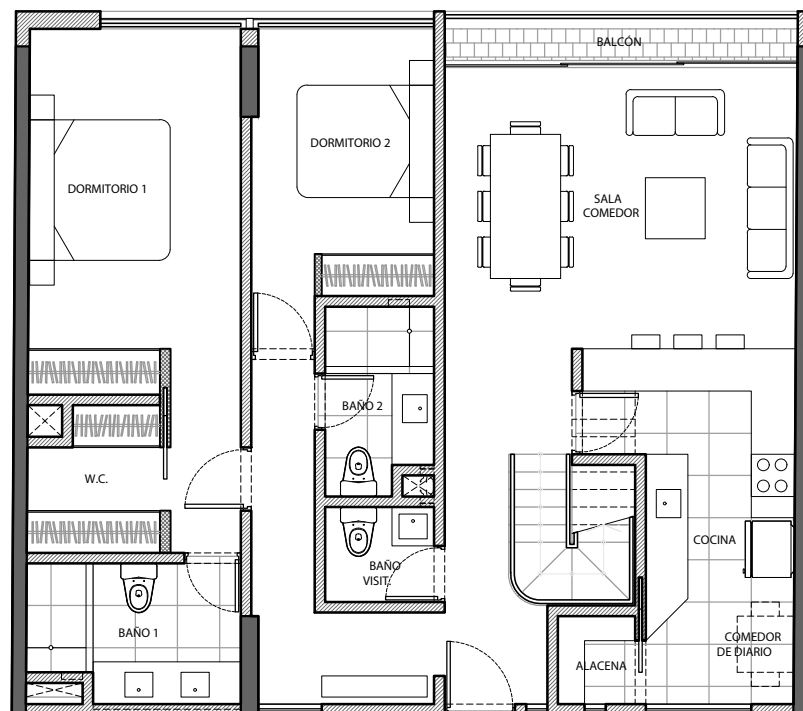

El proyecto

ChiclayoRosario es un edificio de sólo 11 departamentos con 02 y 03 dormitorios. Todos con vista externa, todos con balcón o terraza, todos con mucha luz natural y espacios para estar y disfrutar. Escoge el departamento que mejor te acomode.

Fachada
Ca. Chiclayo

chiclayo*rosario*

Un diseño a nivel urbano que fomenta momentos para disfrutar entre familiares y amigos, a la vez que ofrece en sus terrazas un punto de encuentro y descanso logrando vistas agradables en ambas fachadas.

Fachada
Ca. El Rosario

chiclayo**rosario**

*Imagen referencial

LOBBY

chiclayor*rosario*

Departamentos

Disponibles

Penthouses

01

PH 702

Área techada total: 168.74 m²

Área libre: 56.60 m²

Área total: 225.34 m²

Piso 1

Piso 2

BAÑO PRINCIPAL