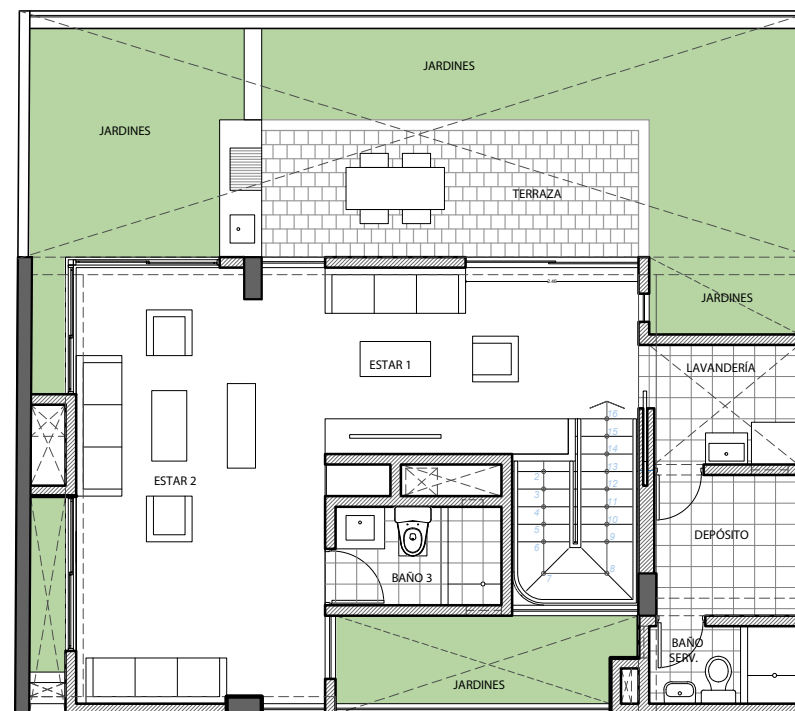

El proyecto

ChiclayoRosario es un edificio de sólo 11 departamentos con 02 y 03 dormitorios. Todos con vista externa, todos con balcón o terraza, todos con mucha luz natural y espacios para estar y disfrutar. Escoge el departamento que mejor te acomode.

Fachada
Ca. Chiclayo

chiclayo*rosario*

Un diseño a nivel urbano que fomenta momentos para disfrutar entre familiares y amigos, a la vez que ofrece en sus terrazas un punto de encuentro y descanso logrando vistas agradables en ambas fachadas.

Fachada
Ca. El Rosario

chiclayo**rosario**

*Imagen referencial

LOBBY

chiclayor*rosario*

Departamentos

Disponibles

Penthouses

01

PH 702

Área techada total: 168.74 m²

Área libre: 56.60 m²

Área total: 225.34 m²

Piso 1

Piso 2

BAÑO PRINCIPAL