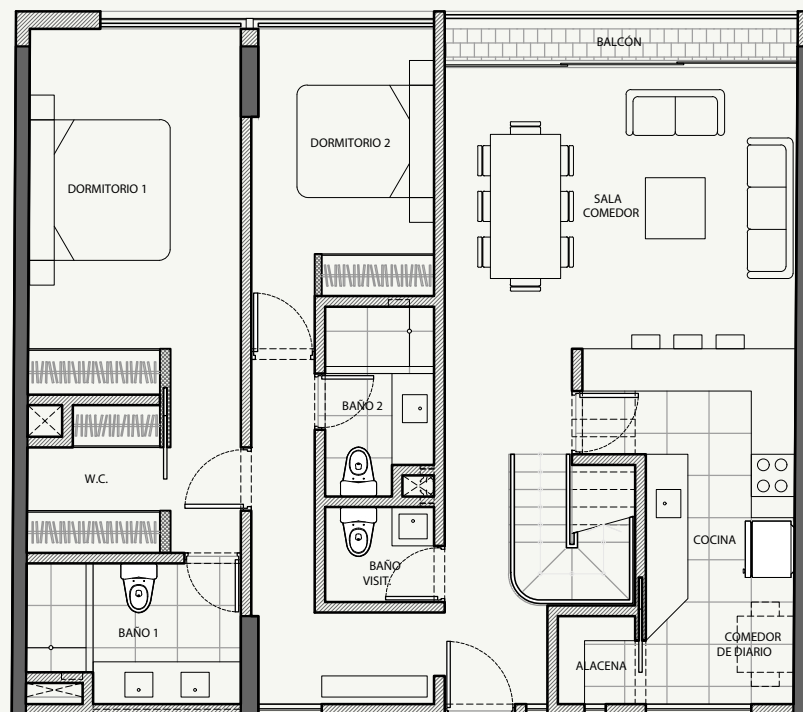

Ubicación

ChiclayoRosario se encuentra rodeado de restaurantes, tiendas, cafés, colegios, espacios culturales, galerías y parques.

Por un lado Chiclayo y por otro El Rosario.

El proyecto

ChiclayoRosario es un edificio de sólo 11 departamentos con 02 y 03 dormitorios. Todos con vista externa, todos con balcón o terraza, todos con mucha luz natural y espacios para estar y disfrutar. Escoge el departamento que mejor te acomode.

Fachada
Ca. Chiclayo

chiclayo*rosario*

Un diseño a nivel urbano que fomenta momentos para disfrutar entre familiares y amigos, a la vez que ofrece en sus terrazas un punto de encuentro y descanso logrando vistas agradables en ambas fachadas.

Fachada
Ca. El Rosario

chiclayo**rosario**

*Imagen referencial

LOBBY

chiclayor*rosario*

Departamentos

Disponibles

Penthouses

01

PH 702

Área techada total: 168.74 m²

Área libre: 56.60 m²

Área total: 225.34 m²

Piso 1

Piso 2

BAÑO PRINCIPAL