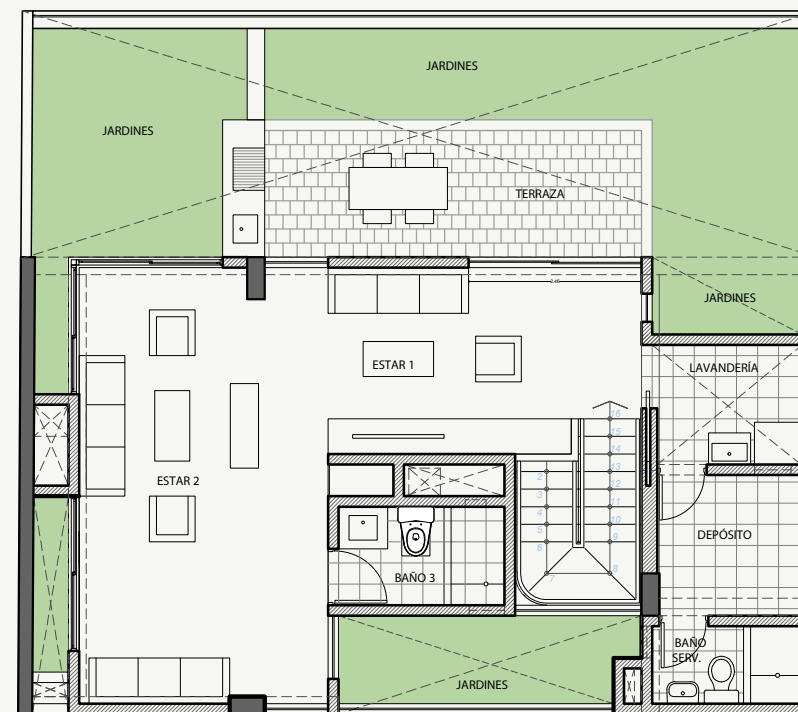

Ubicación

ChiclayoRosario se encuentra rodeado de restaurantes, tiendas, cafés, colegios, espacios culturales, galerías y parques.

Por un lado Chiclayo y por otro El Rosario.

El proyecto

ChiclayoRosario es un edificio de sólo 11 departamentos con 02 y 03 dormitorios. Todos con vista externa, todos con balcón o terraza, todos con mucha luz natural y espacios para estar y disfrutar. Escoge el departamento que mejor te acomode.

Fachada
Ca. Chiclayo

chiclayo*rosario*

Un diseño a nivel urbano que fomenta momentos para disfrutar entre familiares y amigos, a la vez que ofrece en sus terrazas un punto de encuentro y descanso logrando vistas agradables en ambas fachadas.

Fachada
Ca. El Rosario

chiclayo**rosario**

*Imagen referencial

LOBBY

chiclayor*rosario*

Departamentos

Disponibles

Penthouses

01

PH 702

Área techada total: 168.74 m²

Área libre: 56.60 m²

Área total: 225.34 m²

Piso 1

Piso 2

BAÑO PRINCIPAL